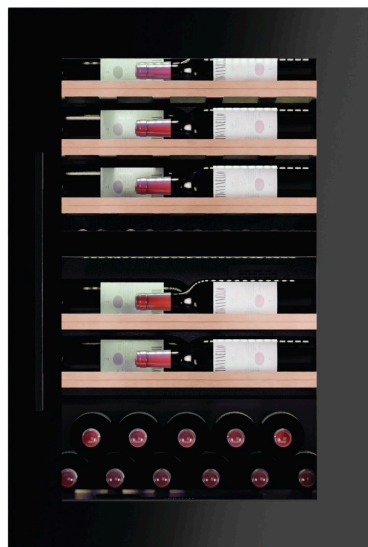

Cantina di vino da incasso FORS EXCLUSIVE ▲+ - FBW 60882 G

Cold Protect – Potente funzione di riscaldamento invernale per temperature ambiente fino a un massimo di -5°C.

High Altitude – Porta in vetro isolat, resistente ai raggi UV, riempita di gas e dotata di vetro a basso consumo energetico. Sito di installazione fino a max. 2.500 m di altitudine.

Mix Shelves – Ripiani misti in legno di faggio naturale per stoccare le bottiglie di Bordeaux e/o Borgogna.

Fr. 3'990.-
 IVA incl. / CRA escl. Fr. 28.11

Descrizione

Applicazione	Domestico
Posa libera/incasso	A incasso
Colore	nero
Comando	Elettronica tattile; dietro la porta
Display	digitale; Display LC monocromatico
Sistema di raffreddamento reparto del vino	dinamico
Aria di ricircolo	Sì
Numero di zone di temperatura	2
Numero di ripiani	6
Tipo di montaggio	a incasso
Filtro a carboni attivi	Sì
Compressori a bassa vibrazione	Sì
Tipo di porta	porta isolante in vetro, cornice nera; Chiusura morbida
Cerniera della porta	Destra modificabile
Serratura	No
Maniglia della porta	Maniglia in alluminio anodizzato nero
Segnale di avvertimento anomalie	allarme temperatura; allarme porta; Acustico

Illuminazione disponibile Sì; Illuminazione plafoniera a LED per zona e illuminazione laterale a LED su ambi i lati per ripiano in bianco freddo, bianco caldo e blu chiaro (commutabile)

Umidità ideale Sì

Cantina di vino da incasso FORS EXCLUSIVE ▲+ - FBW 60882 G

Frequenza	50 Hz
Cavo di collegamento	Si; 2 m
Peso	kg Netto: 47, Lordo: 51
Apparecchio	mm Altezza: 878 – 885, Larghezza: 590, Profondità: 560

Imballaggio incluso	mm Altezza: 975, Larghezza: 655, Profondità: 640
Altezza nicchia	EURO 880 mm
Nicchia	mm Altezza: 881, Larghezza: 560, Profondità: 570, Altezza (max): 886, Larghezza (max): 570
EAN	7609999114519