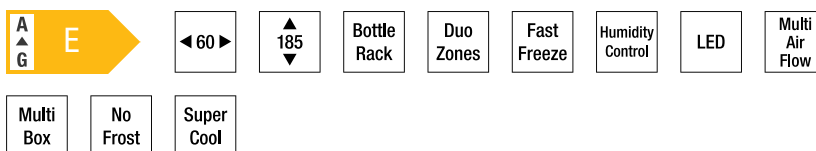

Humidity Control – Dans le bac à fruits/légumes spacieux, non seulement les aliments restent frais, vous pouvez même régler l'humidité. Grâce à un régulateur, vous pouvez facilement régler l'humidité. Les aliments restent ainsi frais et croquants beaucoup plus longtemps.

Multi Air Flow – Le système de ventilation MultiFlow 360° répartit l'air de manière uniforme dans le compartiment du réfrigérateur afin de garantir une circulation optimale de l'air et les meilleures conditions de stockage pour vos aliments.

NoFrost – Les appareils NoFrost de Liebherr offrent une prestation de froid de qualité professionnelle. Grâce au confort NoFrost, le dégivrage du congélateur n'est plus nécessaire.