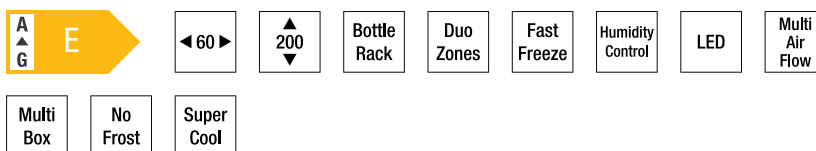

Humidity Control – Dans le bac à fruits/légumes spacieux, non seulement les aliments restent frais, vous pouvez même régler l'humidité. Grâce à un régulateur, vous pouvez facilement régler l'humidité. Les aliments restent ainsi frais et croquants beaucoup plus longtemps.

Multi Air Flow – Le système de ventilation MultiFlow 360° répartit l'air de manière uniforme dans le compartiment du réfrigérateur afin de garantir une circulation optimale de l'air et les meilleures conditions de stockage pour vos aliments.

NoFrost – Les appareils NoFrost de Liebherr offrent une prestation de froid de qualité professionnelle. Grâce au confort NoFrost, le dégivrage du congélateur n'est plus nécessaire.