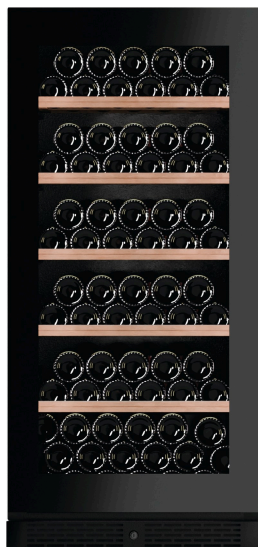

Cantina di vino posa libera FORS PREMIUM ▲+ - FFW 601271 G

Cold Protect – Potente funzione di riscaldamento invernale per temperature ambiente fino a un massimo di -5°C.

High Altitude – Porta in vetro isolat, resistente ai raggi UV, riempita di gas e dotata di vetro a basso consumo energetico. Sito di installazione fino a max. 2.500 m di altitudine.

Compressori a bassa vibrazione – Anche lievi vibrazioni possono disturbare i vini nel loro processo di maturazione e impedire ai tannini di depositarsi. I compressori appositamente sviluppati e a bassissime vibrazioni garantiscono una conservazione delicata del vino in tutte le cantine per vini.

Fr. 3'290.–
 IVA incl. / CRA escl. Fr. 28.11

Descrizione

Applicazione	Domestico
Posa libera/incasso	Posa libera
Colore	nero
Comando	Elettronica tattile; dietro la porta
Display	digitale; Display LC monocromatico
Sistema di raffreddamento reparto del vino	dinamico
Aria di ricircolo	Sì
Numero di zone di temperatura	1
Numero di ripiani	6
Filtro a carboni attivi	Sì
Compressori a bassa vibrazione	Sì
Tipo di porta	porta isolante in vetro, cornice nera
Cerniera della porta	Destra modificabile
Serratura	Sì
Maniglia della porta	Maniglia in alluminio anodizzato nero
Segnale di avvertimento anomalie	allarme temperatura; allarme porta; Acustico
Illuminazione disponibile	Sì; Illuminazione plafoniera a LED in bianco freddo