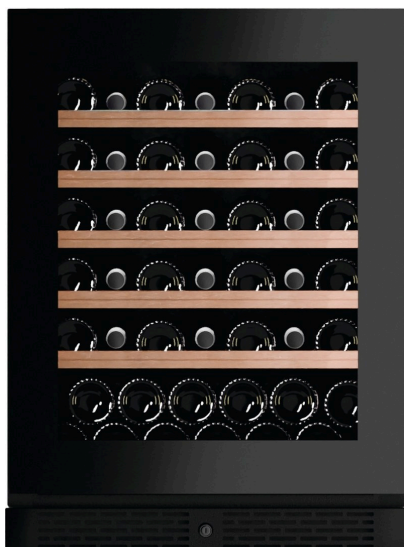

Cantina di vino posa libera FORS PREMIUM ▲+ - FFW 60821 G

Cold Protect – Potente funzione di riscaldamento invernale per temperature ambiente fino a un massimo di -5°C.

High Altitude – Porta in vetro isolat, resistente ai raggi UV, riempita di gas e dotata di vetro a basso consumo energetico. Sito di installazione fino a max. 2.500 m di altitudine.

Compressori a bassa vibrazione – Anche lievi vibrazioni possono disturbare i vini nel loro processo di maturazione e impedire ai tannini di depositarsi. I compressori appositamente sviluppati e a bassissime vibrazioni garantiscono una conservazione delicata del vino in tutte le cantine per vini.

Fr. 2'390.-
 IVA incl. / CRA escl. Fr. 28.11

Descrizione

Applicazione	Domestico
Posa libera/incasso	Posa libera
Colore	nero
Comando	Elettronica tattile; dietro la porta
Display	digitale; Display LC monocromatico
Sistema di raffreddamento reparto del vino	dinamico
Aria di ricircolo	Sì
Numero di zone di temperatura	1
Numero di ripiani	6
Filtro a carboni attivi	Sì
Compressori a bassa vibrazione	Sì
Tipo di porta	porta isolante in vetro, cornice nera
Cerniera della porta	Destra modificabile
Serratura	Sì
Maniglia della porta	Maniglia in alluminio anodizzato nero
Segnale di avvertimento anomalie	allarme temperatura; allarme porta; Acustico
Illuminazione disponibile	Sì; Illuminazione plafoniera a LED in bianco freddo