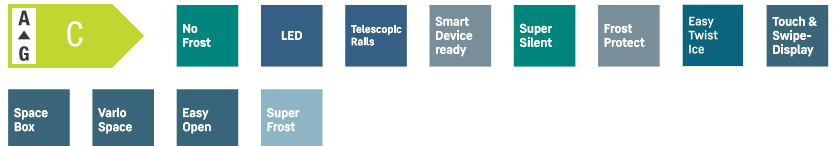

Touch & Swipe-Display – Dank Touch & Swipe-Display bedienen Sie Ihren Kühlschrank intuitiv und kinderleicht. Genauso leicht regeln Sie auch die Temperatur. Und wenn Sie das Display nicht aktiv bedienen? Dann zeigt es Ihnen die Ist-Temperatur an.

Statusanzeige – Die Statusanzeige integriert sich perfekt in die Gerätetür und kann dadurch bei geschlossener Tür einfach und schnell visuell erfasst werden. Ein blaues Licht signalisiert, dass das Gerät einwandfrei funktioniert. Bei abweichendem Status pulsiert die Anzeige Rot.

FrostProtect – Geräte mit FrostProtect sind auf eine besondere Tieftemperaturtauglichkeit bis -15 °C ausgelegt. Sinkt die Umgebungstemperatur unter +10 °C arbeiten sie weiterhin effizient. Somit können die Geräte auch in unbeheizten Räumen, wie zum Beispiel der Garage, aufgestellt werden.