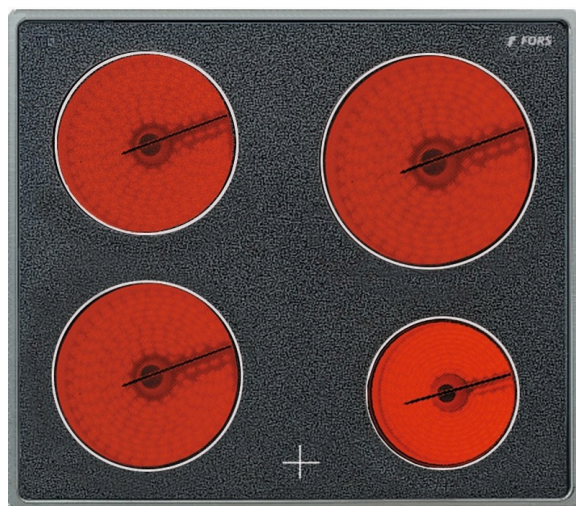

Glaskeramikkochfeld 58 - GKT 604 ES

 SMS HiLight EURO \longleftrightarrow 60 cm

 Fr. 899.–
 Inkl. MwSt. / ohne vRB Fr. 2.49

Beschreibung

Anwendung	Haushalt
Stand/Einbau	Einbaugerät
Farbe	Edelstahl
Anzahl Kochzonen	4
Art der Kochzone	Glaskeramik
Beschreibung Kochzone	1 x 21 cm 2 x 18 cm 1 x 14,5 cm
Rahmentyp	Edelstahlrahmen

Technische Daten

Anschluss	400 V
Leistung	7'000 W
Gerät	mm Höhe: 50 – Breite: 580 – Tiefe: 510
Ausschnitt	mm Höhe: 50, Breite: 560, Tiefe: 490
Glas	mm Höhe: 50, Breite: 580, Tiefe: 510
EAN	4250930400036

Zubehör

Glaskeramikkochfeld 58 - GKT 604 ES