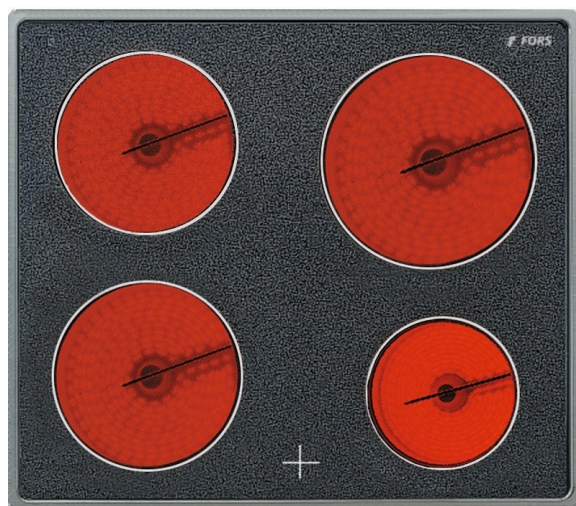

**Glaskeramikkochfeld 58 - GKT 604 ES**

 SMS HiLight  $\longleftrightarrow$  58 cm EURO

 Fr. 899.–  
 Inkl. MwSt. / ohne vRB Fr. 2.49

**Beschreibung**

<b>Anwendung</b>	Haushalt
<b>Stand/Einbau</b>	Einbaugerät
<b>Farbe</b>	Edelstahl
<b>Anzahl Kochzonen</b>	4
<b>Art der Kochzone</b>	Glaskeramik
<b>Beschreibung Kochzone</b>	
	1 x 21 cm
	2 x 18 cm
	1 x 14,5 cm

**Rahmentyp**      Edelstahlrahmen

**Technische Daten**

<b>Anschluss</b>	400 V
<b>Leistung</b>	7'000 W
<b>Gerät</b>	mm Höhe: 50 – Breite: 580 – Tiefe: 510
<b>Ausschnitt</b>	mm Höhe: 50, Breite: 560, Tiefe: 490
<b>Glas</b>	mm Höhe: 50, Breite: 580, Tiefe: 510
<b>EAN</b>	4250930400036

**Glaskeramikkochfeld 58 - GKT 604 ES**