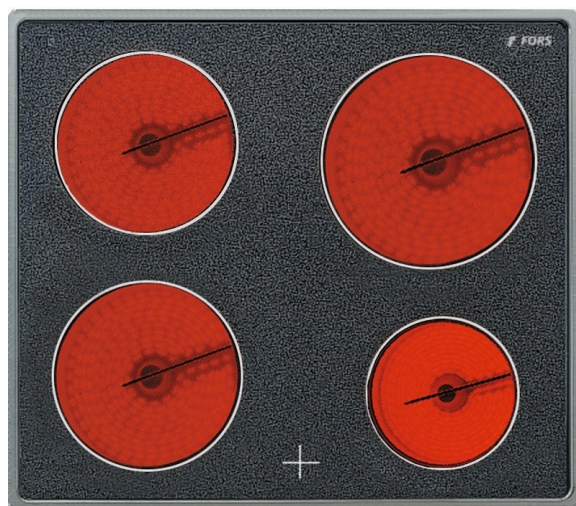

Piano di cottura in vitroceramica 58 - GKT 604 ES

 SMS HiLight \longleftrightarrow 58 cm EURO

Fr. 899.-
 IVA incl. / CRA escl. Fr. 2.49

Descrizione

Applicazione	Domestico
Posa libera/incasso	A incasso
Colore	Inox
Numero zone di cottura	4
Tipo di zona di cottura	vetroceramica
Descrizione zona di cottura	1 x 21 cm 2 x 18 cm 1 x 14,5 cm
Tipo di cornice	cornice in acciaio inox

Dati tecnici

Volt	400 V
Potenza	7'000 W
Apparecchio	mm Altezza: 50 – Larghezza: 580 – Profondità: 510
Taglio	mm Altezza: 50, Larghezza: 560, Profondità: 490
Vetro	mm Altezza: 50, Larghezza: 580, Profondità: 510
EAN	4250930400036

Accessori

RE-4 N	Tableau de commande	690.-
RE-4 W	Tableau de commande	690.-
TC-4 SpF	Tableau de commande	790.-

Piano di cottura in vitroceramica 58 - GKT 604 ES