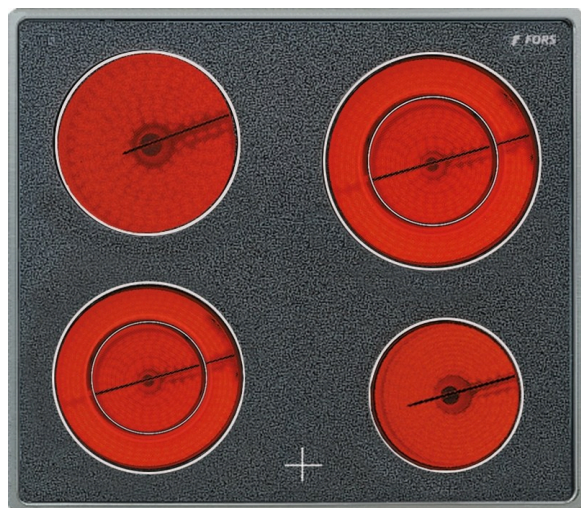

Glaskeramikkochfeld 58 - GKT 642 ES

 SMS HiLight \longleftrightarrow 58 cm EURO

 Fr. 999.–
 Inkl. MwSt. / ohne vRB Fr. 2.49

Beschreibung

Anwendung	Haushalt
Stand/Einbau	Einbaugerät
Farbe	Edelstahl
Anzahl Kochzonen	4
Art der Kochzone	Glaskeramik
Flexible Kochzone	Ja
Beschreibung Kochzone	
	1 x 18 cm
	1 x 14,5 cm
	1 x 12/21 cm 2-Kreis-Zone
	1 x 12/19 cm 2- Kreis-Zone

Rahmentyp Edelstahlrahmen

Technische Daten

Anschluss	400 V
Leistung	7'000 W
Gerät	mm Höhe: 50 – Breite: 560 – Tiefe: 490
Ausschnitt	mm Höhe: 50, Breite: 560, Tiefe: 490
Glas	mm Höhe: 50, Breite: 580, Tiefe: 510
EAN	4250930402696

Glaskeramikkochfeld 58 - GKT 642 ES