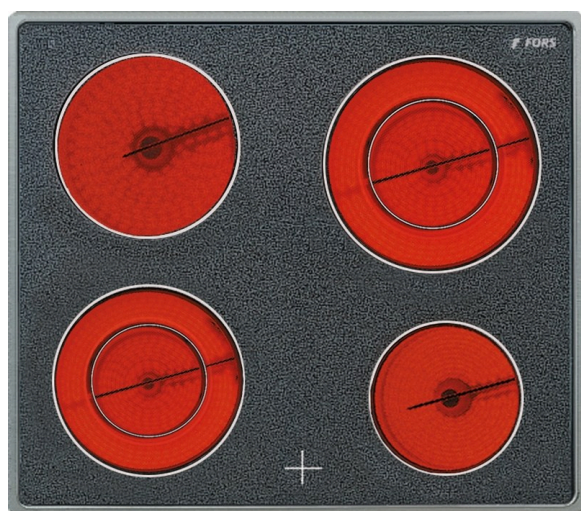

Glaskeramikkochfeld 58 - GKT 642 ES

 SMS HiLight EURO \longleftrightarrow 60 cm

 Fr. 999.–
 Inkl. MwSt. / ohne vRB Fr. 2.49

Beschreibung

Anwendung	Haushalt
Stand/Einbau	Einbaugerät
Farbe	Edelstahl
Anzahl Kochzonen	4
Art der Kochzone	Glaskeramik
Flexible Kochzone	Ja
Beschreibung Kochzone	
	1 x 18 cm
	1 x 14,5 cm
	1 x 12/21 cm 2-Kreis-Zone
	1 x 12/19 cm 2- Kreis-Zone

Rahmentyp Edelstahlrahmen

Technische Daten

Anschluss	400 V
Leistung	7'000 W
Gerät	mm Höhe: 50 – Breite: 560 – Tiefe: 490
Ausschnitt	mm Höhe: 50, Breite: 560, Tiefe: 490
Glas	mm Höhe: 50, Breite: 580, Tiefe: 510
EAN	4250930402696

Zubehör

Glaskeramikkochfeld 58 - GKT 642 ES