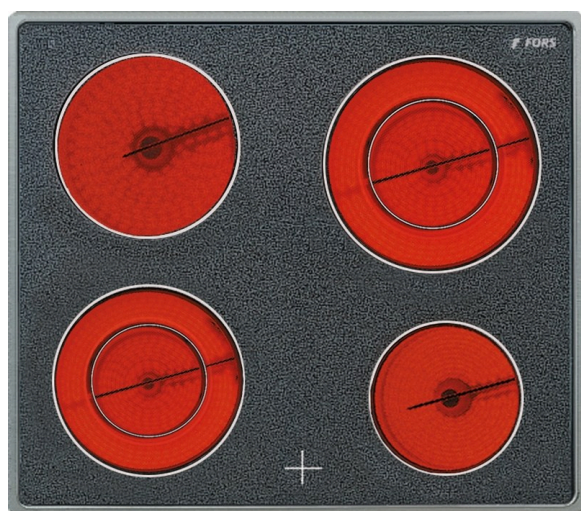

**Piano di cottura in vitroceramica 58 - GKT 642 ES**

 SMS HiLight  $\longleftrightarrow$  58 cm EURO

 Fr. 999.–  
 IVA incl. / CRA escl. Fr. 2.49

**Descrizione**

<b>Applicazione</b>	Domestico
<b>Posa libera/incasso</b>	A incasso
<b>Colore</b>	Inox
<b>Numero zone di cottura</b>	4
<b>Tipo di zona di cottura</b>	vetroceramica
<b>Zona di cottura flessibile</b>	Sì

**Descrizione zona di cottura**

 1 x 18 cm  
 1 x 14,5 cm  
 1 x 12/21 cm zona a due circuiti  
 1 x 12/19 cm zona a due circuiti

<b>Tipo di cornice</b>	cornice in acciaio inox
------------------------	-------------------------

**Dati tecnici**

<b>Volt</b>	400 V
<b>Potenza</b>	7'000 W
<b>Apparecchio</b>	mm Altezza: 50 – Larghezza: 560 – Profondità: 490
<b>Taglio</b>	mm Altezza: 50, Larghezza: 560, Profondità: 490
<b>Vetro</b>	mm Altezza: 50, Larghezza: 580, Profondità: 510
<b>EAN</b>	4250930402696

**Piano di cottura in vitroceramica 58 - GKT 642 ES**