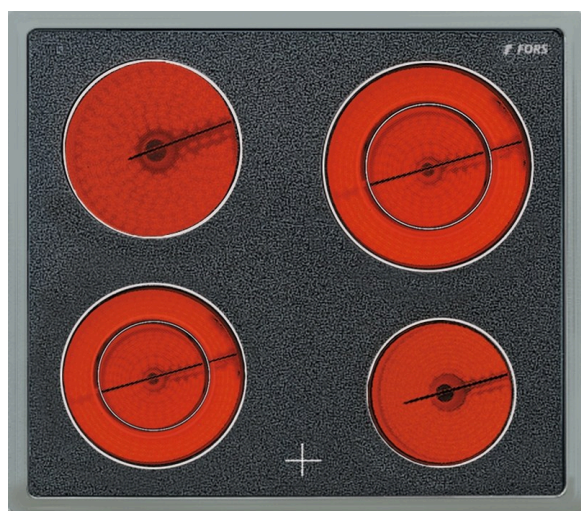

**Glaskeramikkochfeld 60 - GKU 642 ES**

 SMS HiLight EURO  $\longleftrightarrow$  60 cm

**Fr. 1'190.-**

Inkl. MwSt. / ohne vRB Fr. 2.49

**Beschreibung**

<b>Anwendung</b>	Haushalt
<b>Stand/Einbau</b>	Einbaugerät
<b>Farbe</b>	Edelstahl
<b>Anzahl Kochzonen</b>	4
<b>Art der Kochzone</b>	Glaskeramik
<b>Beschreibung Kochzone</b>	1 x 18 cm 1 x 14,5 cm 1 x 12/21 cm 2-Kreis-Zone 1 x 12/19 cm 2- Kreis-Zone
<b>Rahmentyp</b>	Edelstahlrahmen

**Technische Daten**

<b>Anschluss</b>	400 V
<b>Leistung</b>	7'000 W
<b>Anschlusskabel</b>	Ja
<b>Gerät</b>	mm Höhe: 50 – Breite: 605 – Tiefe: 545
<b>Ausschnitt</b>	mm Höhe: 50, Breite: 560, Tiefe: 490
<b>Glas</b>	mm Höhe: 50, Breite: 605, Tiefe: 545
<b>EAN</b>	4250930402900

**Zubehör**

**Glaskeramikkochfeld 60 - GKU 642 ES**