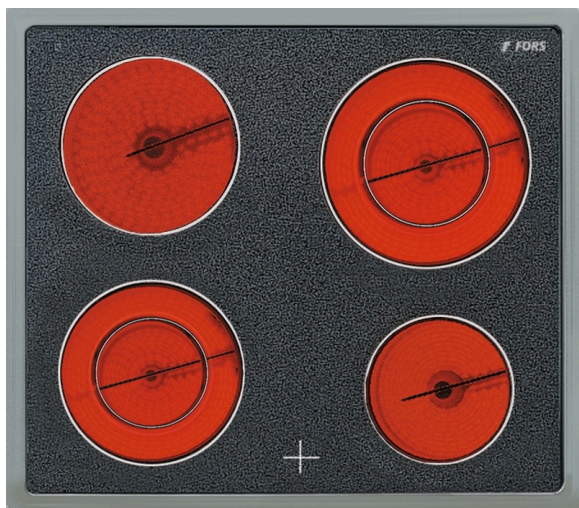

Glaskeramikkochfeld 60 - GKU 642 ES

SMS HiLight EURO

Fr. 1'190.-

Inkl. MwSt. / ohne vRB Fr. 2.49

Beschreibung

Anwendung	Haushalt
Stand/Einbau	Einbaugerät
Farbe	Edelstahl
Anzahl Kochzonen	4
Art der Kochzone	Glaskeramik

Beschreibung Kochzone

 1 x 18 cm
 1 x 14,5 cm
 1 x 12/21 cm 2-Kreis-Zone
 1 x 12/19 cm 2- Kreis-Zone

Rahmentyp Edelstahlrahmen

Technische Daten

Anschluss	400 V
Leistung	7'000 W
Anschlusskabel	Ja
Gerät	mm Höhe: 50 – Breite: 605 – Tiefe: 545
Ausschnitt	mm Höhe: 50, Breite: 560, Tiefe: 490
Glas	mm Höhe: 50, Breite: 605, Tiefe: 545
EAN	4250930402900

Glaskeramikkochfeld 60 - GKU 642 ES