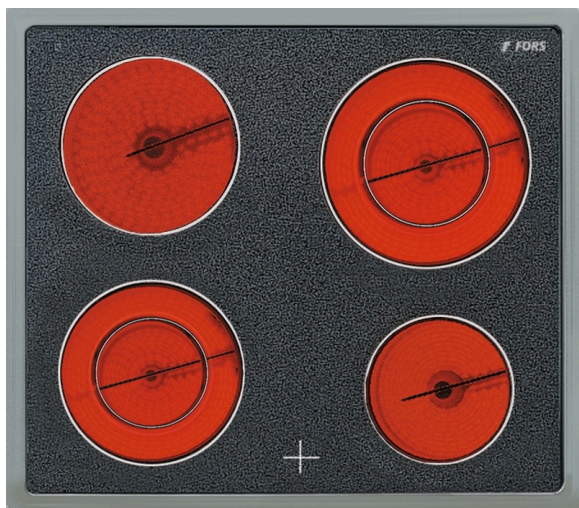

## Plan de cuisson vitrocéramique 60 - GKU 642 ES

SMS HiLight EURO

 Fr. 1'190.-  
 TVA incl. / excl. CAR Fr. 2.49

**Description**

<b>Application</b>	ménager
<b>Pose libre/ encastrable</b>	encastrable
<b>Couleur</b>	inox
<b>Nombre de zones de cuisson</b>	4
<b>Type de zone de cuisson</b>	vitrocéramique
<b>Description zone de</b>	
1 x 18 cm	
1 x 14,5 cm	
1 x 12/21 cm double-zone	
1 x 12/19 cm double-zone	

**Type de cadre** cadre en inox

**Données techniques**

<b>Raccordement</b>	400 V
<b>Puissance</b>	7'000 W
<b>Câble de raccor- dement</b>	Oui
<b>Appareil</b>	mm Hauteur: 50 – Largeur: 605 – Profondeur: 545
<b>Découpe</b>	mm Hauteur: 50, Largeur: 560, Profondeur: 490
<b>Verre</b>	mm Hauteur: 50, Largeur: 605, Profondeur: 545
<b>EAN</b>	4250930402900

**Plan de cuisson vitrocéramique 60 - GKU 642 ES**