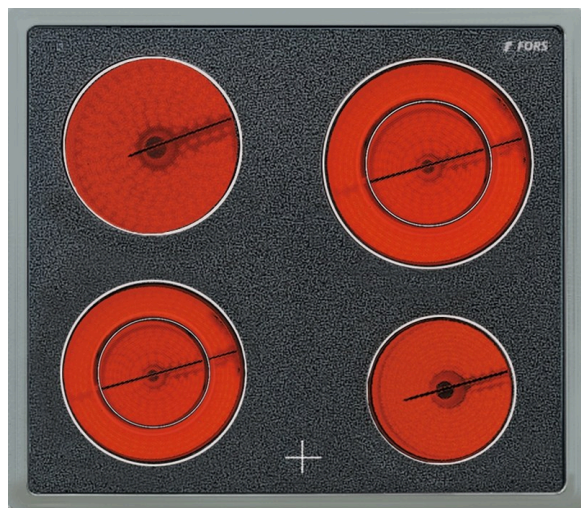

Piano di cottura in vetroceramica 60 - GKU 642 ES

SMS HiLight EURO

Fr. 1'190.-
 IVA incl. / CRA escl. Fr. 2.49

Descrizione
Applicazione Domestico

Posa libera/incasso A incasso

Colore Inox

Numero zone di cottura 4

Tipo di zona di cottura vetroceramica

Descrizione zona di cottura

1 x 18 cm

1 x 14,5 cm

1 x 12/21 cm zona a due circuiti

1 x 12/19 cm zona a due circuiti

Tipo di cornice cornice in acciaio inox

Dati tecnici
Volt 400 V

Potenza 7'000 W

Cavo di collegamento Sì

Apparecchio mm Altezza: 50 – Larghezza: 605 – Profondità: 545

Taglio mm Altezza: 50, Larghezza: 560, Profondità: 490

Vetro mm Altezza: 50, Larghezza: 605, Profondità: 545