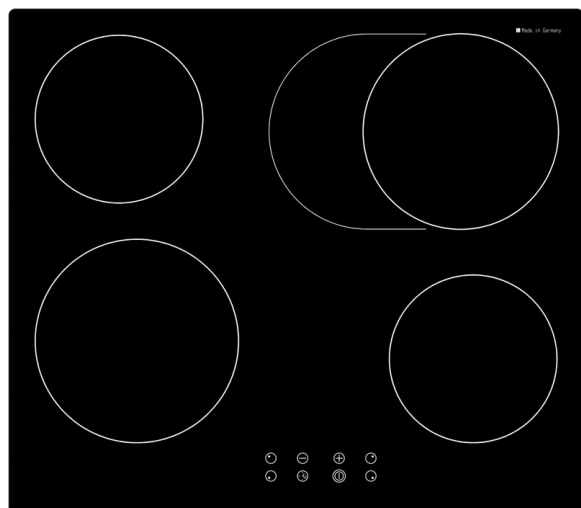

Glaskeramikkochfeld 58, HighLight - HC 641 ES

↔ 58 cm SMS EURO HiLight

Fr. 849.–
 Inkl. MwSt. / ohne vRB Fr. 2.49

Beschreibung

Anwendung	Haushalt
Stand/Einbau	Einbaugerät
Farbe	Edelstahl
Sicherheit	Ja; Total-Stopp-Kindersicherung
Anzahl Kochzonen	4
Art der Kochzone	Glaskeramik
Beschreibung Kochzone	4 Kochzonen HiLight Edelstahlrahmen (ES)
Beschreibung Funktionen	Ankochautomatik, Restwärmearzeige, Booster
Rahmentyp	Edelstahlrahmen

Timer Ja

Technische Daten

Breitenorm	58 cm, 60 cm
Anschluss	400 V, 2 PN
Leistung	6'600 W
Gerät	mm Höhe: 50 – Breite: 583 – Tiefe: 513
Ausschnitt	mm Höhe: 70, Breite: 560, Tiefe: 490
Glas	mm Höhe: 55, Breite: 583, Tiefe: 513
Radius Glas	mm Vorne: 7, Hinten: 7
EAN	4250930406762

Glaskeramikkochfeld 58, HighLight - HC 641 ES