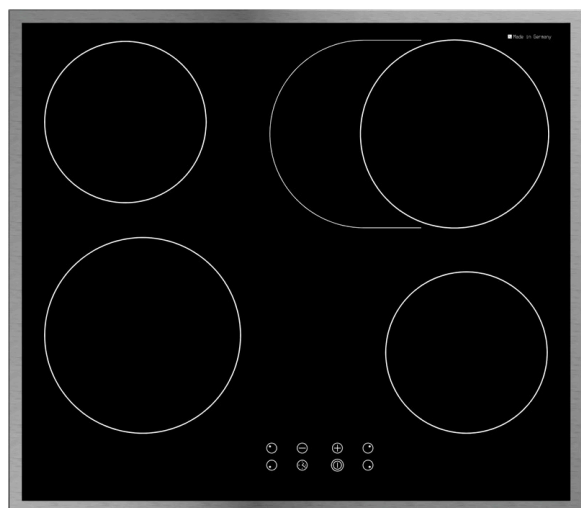

Glaskeramikkochfeld 58, HighLight - HC 641 ES

↔ 58 cm SMS EURO HiLight

Fr. 849.–
 Inkl. MwSt. / ohne vRB Fr. 2.49

Beschreibung

Anwendung	Haushalt
Stand/Einbau	Einbaugerät
Farbe	Edelstahl
Sicherheit	Ja; Total-Stopp-Kindersicherung
Anzahl Kochzonen	4
Art der Kochzone	Glaskeramik
Beschreibung Kochzone	4 Kochzonen HiLight Edelstahlrahmen (ES)
Beschreibung Funktionen	Ankochautomatik, Restwärmearzeige, Booster
Rahmentyp	Edelstahlrahmen

Timer Ja

Technische Daten

Breitenorm	58 cm, 60 cm
Anschluss	400 V, 2 PN
Leistung	6'600 W
Gerät	mm Höhe: 50 – Breite: 583 – Tiefe: 513
Ausschnitt	mm Höhe: 70, Breite: 560, Tiefe: 490
Glas	mm Höhe: 55, Breite: 583, Tiefe: 513
Radius Glas	mm Vorne: 7, Hinten: 7
EAN	4250930406762

Glaskeramikkochfeld 58, HighLight - HC 641 ES