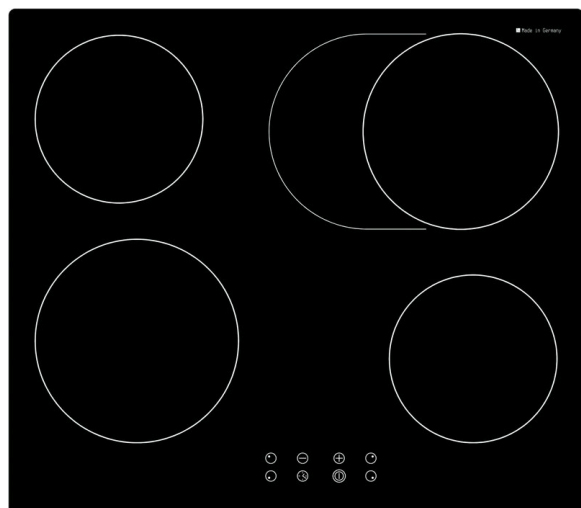

Plan de cuisson vitro 58, HighLight - HC 641 ES

←→ 58 cm SMS EURO HiLight

 Fr. 849.–
 TVA incl. / excl. CAR Fr. 2.49

Description

Application	ménager
Pose libre/ encastrable	encastrable
Couleur	inox
Sécurité	oui; Sécurité enfants Total Stop
Nombre de zones de cuisson	4
Type de zone de cuisson	vitrocéramique
Description zone de	4 zones de cuisson HiLight, cadre en inox
Description fonctions	Cuisson automatique, affichage chaleur résiduelle, Booster

Type de cadre	cadre en inox
Minuterie	oui

Données techniques

Norme largeur	58 cm, 60 cm
Raccordement	400 V, 2 PN
Puissance	6'600 W
Appareil	mm Hauteur: 50 – Largeur: 583 – Profondeur: 513
Découpe	mm Hauteur: 70, Largeur: 560, Profondeur: 490
Verre	mm Hauteur: 55, Largeur: 583, Profondeur: 513
Rayon verre	mm Avant: 7, Arrière: 7
EAN	4250930406762

Plan de cuisson vitro 58, HighLight - HC 641 ES