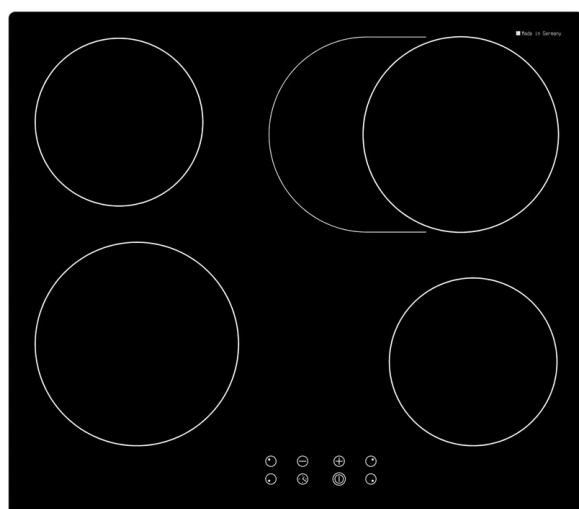

Piano di cottura vitro 58, HighLight - HC 641 ES

↔ 58 cm SMS EURO HiLight

Fr. 849.–
 IVA incl. / CRA escl. Fr. 2.49

Descrizione

Applicazione	Domestico
Posa libera/incasso	A incasso
Colore	Inox
Sicurezza presente	Sì; Sicurezza bambini Total-Stop
Numero zone di cottura	4
Tipo di zona di cottura	vetroceramica
Descrizione zona di cottura	4 zone di cottura HiLight cornice in acciaio inox (ES)
Descrizione delle funzioni	Funzione boost automatica, indicatore di calore residuo, booster
Tipo di cornice	cornice in acciaio inox

Timer Sì

Dati tecnici

Larghezza norma	58 cm, 60 cm
Volt	400 V, 2 PN
Potenza	6'600 W
Apparecchio	mm Altezza: 50 – Larghezza: 583 – Profondità: 513
Taglio	mm Altezza: 70, Larghezza: 560, Profondità: 490
Vetro	mm Altezza: 55, Larghezza: 583, Profondità: 513
Raggio angolare vetro	mm Frontale: 7, Posteriore: 7
EAN	4250930406762

Piano di cottura vitro 58, HighLight - HC 641 ES