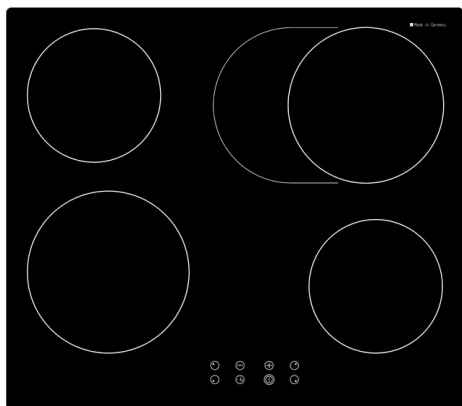

**HighLight Kochfeld flächenbündig – HC 641 FB**

58 cm SMS EURO HiLight

 Fr. 699.–  
 Inkl. MwSt. / ohne vRB Fr. 2.49

**Beschreibung**

|                                |  |
|--------------------------------|--|
| <b>Anwendung</b>               | Haushalt                                   |
| <b>Stand/Einbau</b>            | Einbaugerät                                |
| <b>Farbe</b>                   | Schwarz                                    |
| <b>Sicherheit</b>              | Ja; Total-Stopp-Kindersicherung            |
| <b>Anzahl Kochzonen</b>        | 4  |
| <b>Art der Kochzone</b>        | Glaskeramik                                |
| <b>Beschreibung Kochzone</b>   | 4 Kochzonen HiLight Flächenbündig (FB)     |
| <b>Beschreibung Funktionen</b> | Ankochautomatik, Restwärmearzeige, Booster |
| <b>Einbauart</b>               | Flächenbündig                              |
| <b>Rahmentyp</b>               | ohne Rahmen                                |

**Timer** Ja

**Technische Daten**

|                    |  |
|--------------------|--|
| <b>Breitenorm</b>  | 58 cm, 60 cm                           |
| <b>Anschluss</b>   | 400 V, 2 PN                            |
| <b>Leistung</b>    | 6'600 W                                |
| <b>Gerät</b>       | mm Höhe: 50 – Breite: 580 – Tiefe: 510 |
| <b>Ausschnitt</b>  | mm Höhe: 70, Breite: 560, Tiefe: 490   |
| <b>Ausfräsung</b>  | mm Breite: 586, Tiefe: 516             |
| <b>Glas</b>        | mm Höhe: 50, Breite: 580, Tiefe: 510   |
| <b>Radius Glas</b> | mm Vorne: 7, Hinten: 7                 |
| <b>EAN</b>         | 4250930406755                          |

**HighLight Kochfeld flächenbündig – HC 641 FB**