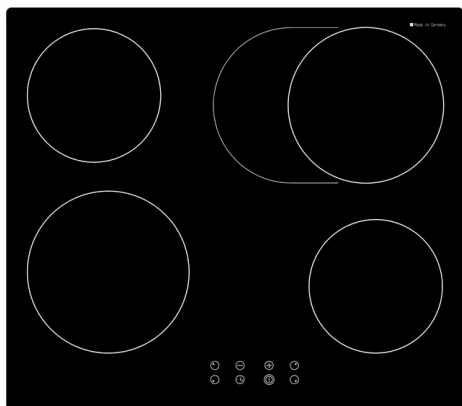

Champs de cuisson HighLight à fleur – HC 641 FB

↔ 58 cm SMS EURO HiLight

Fr. 699.–
 TVA incl. / excl. CAR Fr. 2.49

Description

Application	ménager
Pose libre/ encastrable	encastrable
Couleur	noir
Sécurité	oui; Sécurité enfants Total Stop
Nombre de zones de cuisson	4
Type de zone de cuisson	vitrocéramique
Description zone de	4 zones de cuisson HiLight,
Description fonctions	Cuisson automatique, chaleur résiduelle, Booster
Type d'encastrement	encastrement en affleuré

Type de cadre	sans cadre
Minuterie	oui

Données techniques

Norme largeur	58 cm, 60 cm
Raccordement	400 V, 2 PN
Puissance	6'600 W
Appareil	mm Hauteur: 50 – Largeur: 580 – Profondeur: 510
Découpe	mm Hauteur: 70, Largeur: 560, Profondeur: 490
Fraisage	mm Largeur: 586, Profondeur: 516
Verre	mm Hauteur: 50, Largeur: 580, Profondeur: 510
Rayon verre	mm Avant: 7, Arrière: 7
EAN	4250930406755