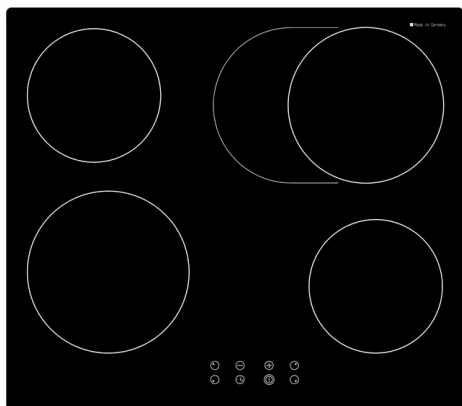

**Piano di cottura HiLight con incasso a filo – HC 641 FB**

58 cm SMS EURO HiLight

 Fr. 699.–  
 IVA incl. / CRA escl. Fr. 2.49

**Descrizione**

<b>Applicazione</b>	Domestico
<b>Posa libera/incasso</b>	A incasso
<b>Colore</b>	nero
<b>Sicurezza presente</b>	Sì; Sicurezza bambini Total-Stop
<b>Numero zone di cottura</b>	4
<b>Tipo di zona di cottura</b>	vetroceramica
<b>Descrizione zona di cottura</b>	4 zone di cottura HiLight incasso a filo (FB)
<b>Descrizione delle funzioni</b>	Funzione boost automatica, indicatore di calore residuo, booster
<b>Tipo di montaggio</b>	incasso a filo
<b>Tipo di cornice</b>	senza cornice

**Timer** Sì

**Dati tecnici**

<b>Larghezza norma</b>	58 cm, 60 cm
<b>Volt</b>	400 V, 2 PN
<b>Potenza</b>	6'600 W
<b>Apparecchio</b>	mm Altezza: 50 – Larghezza: 580 – Profondità: 510
<b>Taglio</b>	mm Altezza: 70, Larghezza: 560, Profondità: 490
<b>Fresatura</b>	mm Larghezza: 586, Profondità: 516
<b>Vetro</b>	mm Altezza: 50, Larghezza: 580, Profondità: 510
<b>Raggio angolare vetro</b>	mm Frontale: 7, Posteriore: 7
<b>EAN</b>	4250930406755

**Piano di cottura HighLight con incasso a filo – HC 641 FB**