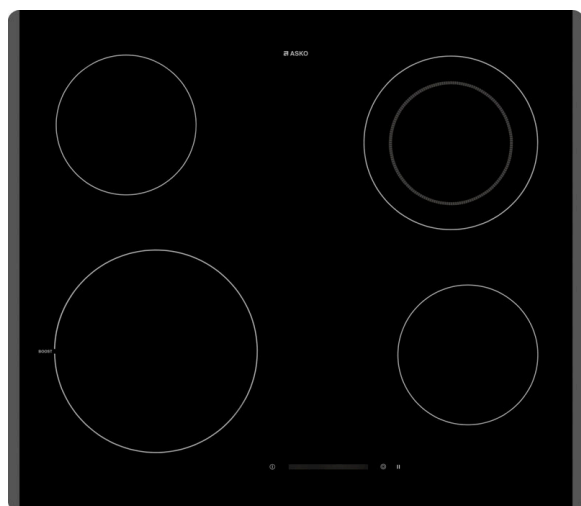

Plan de cuisson vitrocéramique 60 ▲ - HCL 614 G

Fr. 899.–
TVA incl. / excl. CAR Fr. 2.49

Description

Application	ménager
Pose libre/ encastrable	encastrable
Couleur	noir
Commande	curseur de réglage sensitif
Nombre de positions de réglage	9
Securité	oui; sécurité enfant; anti-surchauffe; limiteur de durée de cuisson; indicateur de chaleur résiduelle
Nombre de zones de cuisson	4
Type de zone de cuisson	vitrocéramique
Description zone de	4 foyers HiLight: Avant gauche: Ø 21 cm, 2,1/3 kW Avant droit: Ø 14,5 cm, 1,2 kW Arrière gauche: Ø 14,5 cm, 1,2 kW Arrière droit: Ø double couronne 12/18 cm, 0,7/1,7 kW
	Booster sur chaque foyer; accès direct aux positions maximum; mono commande