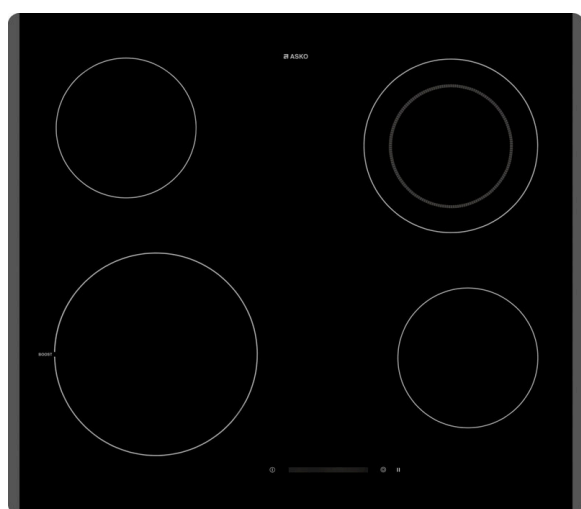

Plan de cuisson vitrocéramique 60 ▲ - HCL 614G

Fr. 899.–
TVA incl. / excl. CAR Fr. 2.49

Description

Application	ménager
Pose libre/ encastrable	encastrable
Couleur	noir
Commande	curseur de réglage sensitif
Nombre de positions de réglage	9
Securité	oui; sécurité enfant; anti-surchauffe; limiteur de durée de cuisson; indicateur de chaleur résiduelle
Nombre de zones de cuisson	4
Type de zone de cuisson	vitrocéramique
Description zone de	4 foyers HiLight: Avant gauche: Ø 21 cm, 2,1/3 kW Avant droit: Ø 14,5 cm, 1,2 kW Arrière gauche: Ø 14,5 cm, 1,2 kW Arrière droit: Ø double couronne 12/18 cm, 0,7/1,7 kW
	Booster sur chaque foyer; accès direct aux positions maximum; mono commande