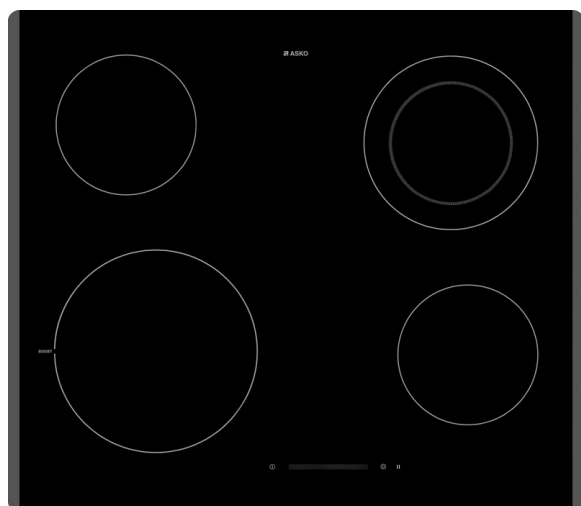

## Piano di cottura in vitroceramica 60 ▲ - HCL 614G

Fr. 899.–  
IVA incl. / CRA escl. Fr. 2.49

## Descrizione

Applicazione	Domestico
Posa libera/incasso	A incasso
Colore	nero
Comando	cursore scorrevole del sensore
Numero di livelli di impostazione	9
Sicurezza presente	Si; Sicurezza bambini; protezione antisurriscaldamento; limitazione del tempo di cottura; indicatore di calore residuo
Numero zone di cottura	4
Tipo di zona di cottura	vitroceramica

## Descrizione zona di cottura

4 piani di cottura HiLight:  
davanti a sinistra: Ø 21 cm, 2,1/3 kW  
davanti a destra: Ø 14,5 cm, 1,2 kW  
dietro a sinistra: Ø 14,5 cm, 1,2 kW  
dietro a destra: zona doppia Ø 12/18 cm, 0,7/1,7 kW