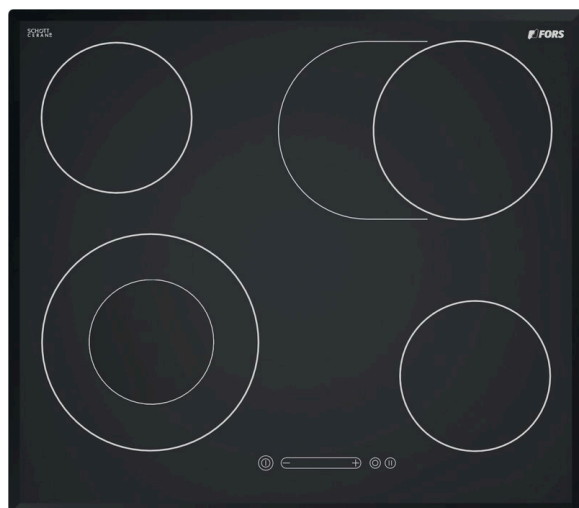

Piano di cottura in vitroceramica 58 - HCN 6042 ES

 SMS HiLight \longleftrightarrow 58 cm EURO

 Fr. 1'350.-
 IVA incl. / CRA escl. Fr. 2.49

Descrizione

Applicazione	Domestico
Posa libera/incasso	A incasso
Colore	Inox
Comando	Touchscreen
Sicurezza presente	Sì; Sicurezza bambini Total Stop
Numero zone di cottura	4
Tipo di zona di cottura	vitroceramica
Zona di cottura flessibile	Sì
Descrizione zona di cottura	2 x 14,5 cm; 1 zona di cottura per pirofila 18 x 27 cm; 1 commutabile da 12 a 21 cm
Programmi automatici	Sì

Programmi speciali

Funzione boost automatica; indicatore di calore residuo; timer

Tipo di cornice cornice in acciaio inox

Dati tecnici

Larghezza norma	60 cm
Volt	400 V, 2 PN
Frequenza	50 Hz
Elettricità	2 x 16 A
Potenza	7'000 W
Peso	kg Netto: 30, Lordo: 36
Apparecchio	mm Altezza: 50 – Larghezza: 580 – Profondità: 510
Taglio	mm Altezza: 50, Larghezza: 560, Profondità: 490
EAN	4250930404621

Piano di cottura in vitroceramica 58 - HCN 6042 ES