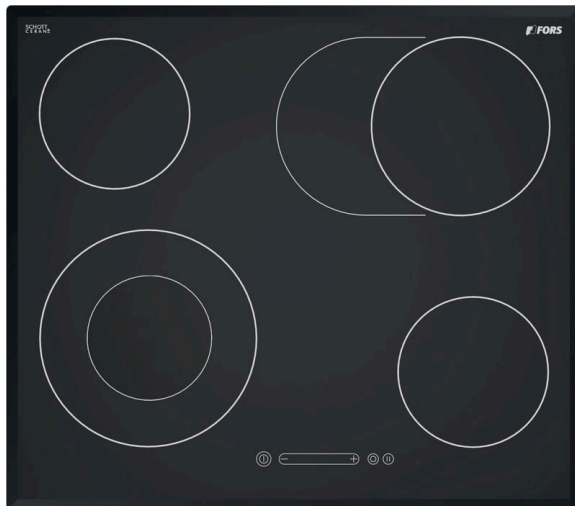

Glaskeramikkochfeld 58 - HCN 6042 FB

58 cm

SMS HiLight EURO

Fr. 1'290.-

Inkl. MwSt. / ohne vRB Fr. 2.49

Beschreibung

Anwendung	Haushalt
Stand/Einbau	Einbaugerät
Farbe	Schwarz
Steuerung	Touchscreen
Sicherheit	Ja; TotalStopp Kindersicherheit
Anzahl Kochzonen	4
Art der Kochzone	Glaskeramik
Flexible Kochzone	Ja
Beschreibung Kochzone	2 x 14.5cm; 1 Bräterzone 18 x 27cm; 1 umschaltbar 12 auf 21 cm
Automatische Programme	Ja
Sonderprogramme	Ankochautomatik; Restwärmeanzeige; Timer

Einbauart In der Arbeitsplatte

Rahmentyp ohne Rahmen

Technische Daten

Breitennorm	60 cm
Anschluss	400 V, 2 PN
Frequenz	50 Hz
Strom	2 x 16 A
Leistung	7'000 W
Gewicht	kg Netto: 30, Brutto: 36
Gerät	mm Höhe: 50 – Breite: 574 – Tiefe: 504
Ausschnitt	mm Höhe: 50, Breite: 560, Tiefe: 490
Ausfräsung	mm Höhe: 5, Breite: 580, Tiefe: 510
EAN	4250930404409