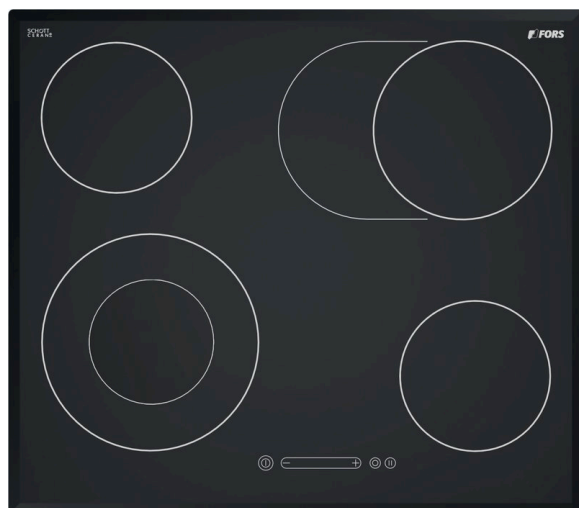

Piano di cottura vetroceramica 58 - HCN 6042 FB

58 cm

SMS HiLight EURO

Fr. 1'290.-
 IVA incl. / CRA escl. Fr. 2.49

Descrizione

Applicazione	Domestico
Posa libera/incasso	A incasso
Colore	nero
Comando	Touchscreen
Sicurezza presente	Sì; Sicurezza bambini TotalStop
Numero zone di cottura	4
Tipo di zona di cottura	vetroceramica
Zona di cottura flessibile	Sì
Descrizione zona di cottura	
2 x 14,5 cm; 1 zona di cottura per pirofila 18 x 27 cm; 1 commutabile da 12 a 21 cm	
Programmi automatici	Sì

Programmi speciali

Funzione boost automatica; indicatore di calore residuo; timer

Tipo di montaggio	Nel piano di lavoro
Tipo di cornice	senza cornice

Dati tecnici

Larghezza norma	60 cm
Volt	400 V, 2 PN
Frequenza	50 Hz
Elettricità	2 x 16 A
Potenza	7'000 W
Peso	kg Netto: 30, Lordo: 36
Apparecchio	mm Altezza: 50 – Larghezza: 574 – Profondità: 504
Taglio	mm Altezza: 50, Larghezza: 560, Profondità: 490
Fresatura	mm Altezza: 5, Larghezza: 580, Profondità: 510
EAN	4250930404409

Piano di cottura vetroceramica 58 - HCN 6042 FB