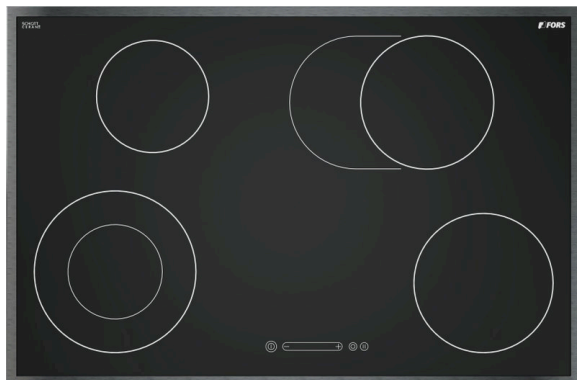

Piano di cottura in vitroceramica 77 - HCN 8042 ES
SMS HiLight EURO

Fr. 1'450.-
 IVA incl. / CRA escl. Fr. 2.49

Descrizione

Applicazione	Domestico
Posa libera/incasso	A incasso
Colore	Inox
Comando	Touchscreen
Numero di livelli di impostazione	9
Sicurezza presente	Sì
Numero zone di cottura	4
Tipo di zona di cottura	vetroceramica
Zona di cottura flessibile	Sì

Descrizione zona di cottura

1 x 18 cm; 1 x 14,5 cm; 1 zona di cottura per pirofila 18 x 27 cm; 1 commutabile da 12 a 21 cm

Programmi automatici Sì

Programmi speciali

Funzione boost automatica; indicatore di calore residuo; timer

Tipo di montaggio Nel piano di lavoro

Tipo di cornice cornice in acciaio inox

Dati tecnici

Larghezza norma	80 cm
Volt	400 V, 3 PN
Elettricità	3 x 16 A
Potenza	7'600 W
Peso	kg Netto: 30, Lordo: 36
Apparecchio	mm Altezza: 50 – Larghezza: 770 – Profondità: 510
Taglio	mm Altezza: 50, Larghezza: 750, Profondità: 490
EAN	4250930404652