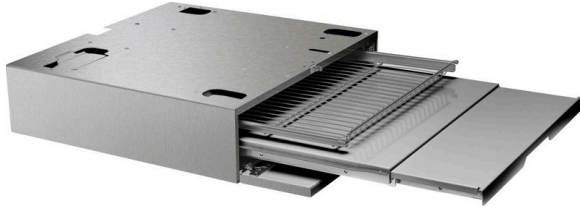

**Doppio vassoio estraibile, inox – HDB1153S**

Fr. 724.–  
IVA incl.

**Descrizione**

<b>Colore</b>	Inox
<b>Materiale</b>	Accaio
<b>Maniglia della porta</b>	Sistema di apertura push/pull senza maniglia

**Dati tecnici**

<b>Larghezza norma</b>	60 cm
<b>Peso</b>	kg Netto: 24,50, Lordo: 26,50
<b>Apparecchio</b>	mm Altezza: 150 – Larghezza: 595 – Profondità: 587
<b>EAN</b>	3838782166655