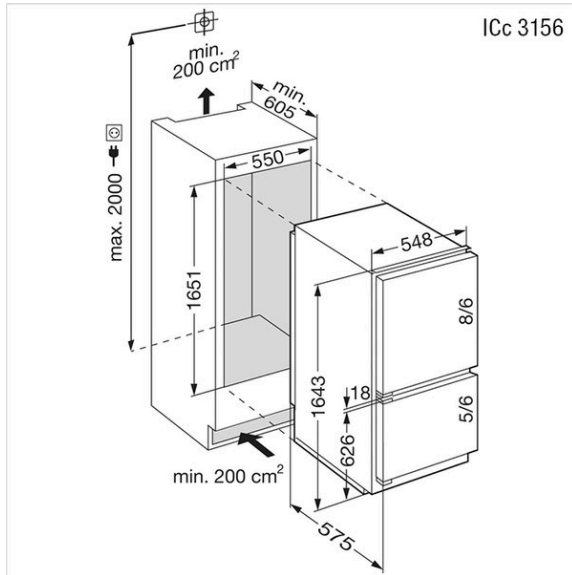

Fr. 3'115.60

IVA incl. / CRA escl. Fr. 28.11

Descrizione

Applicazione	Domestico
Posa libera/incasso	A incasso
Comando	Elettronica tattile; dietro la porta
Display	digitale; MagicEye con display LCD
Aria di ricircolo	Sì
Sicurezza presente	Sì; Sicurezza bambini
Numero di zone di temperatura	2
Tipo di montaggio	completamente integrato
Tipo di porta	SoftSystem; contaggio porta con cerniere autoportanti
Cerniera della porta	Destra modificabile
Ice Maker	No
Segnale di avvertimento anomalie	ottico e acustico; allarme porta
Illuminazione disponibile	Sì; Scomparto frigorifero: colonna con luci a LED a sinistra; scomparto congelatore: Illuminazione a LED
Fastfreeze	quantità controllata

▲ Distribuzione commerciale selettiva. Esclusivamente disponibile per i partner contrattuali.

Dati tecnici

Classe climatica	SN-T
Larghezza norma	55 cm
Classe di efficienza energetica	E
Capacità di congelazione	5 kg/24h
Volume utile complessivo	266 l
Volume utile refrigerazione	191,70 l
Volume utile congelazione	74,80 l
Consumo annuale di energia	218 kWh
Livello di rumore	34 dB(A) re 1 pW
Classe di emissioni sonore	B
Volt	230 V
Frequenza	50 Hz
Elettricità	1 A
Peso	kg Netto: 67, Lordo: 69
Apparecchio	mm Altezza: 1'643 – Larghezza: 548 – Profondità: 575
Imballaggio incluso	mm Altezza: 1'700, Larghezza: 563, Profondità: 610

Comb. frigorifero-cong. integrabile norma SMS ▲ - ICc 3156

Altezza nicchia	SMS 13/6 (1651 mm)
Nicchia	mm Altezza: 1'651, Larghezza: 550, Profondità: 605
EAN	9005382234938

Accessori

9881036	Accumulatore di freddo	34.30
9086205	Set di montaggio aerazione 1/6 Norma SMS bianco	214.30