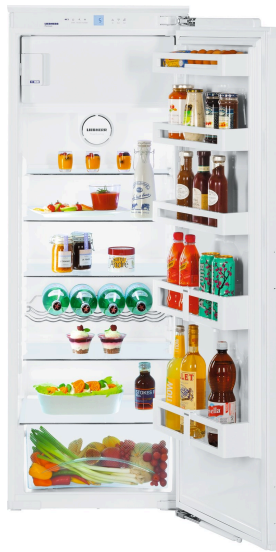

Frigorifero integrabile norma SMS - IKPc 2854

LED – L'illuminazione perfetta dei cassetti del congelatore estratti è garantita da LED potenti, duraturi ed ecologici.

Fr. 2'731.10
IVA incl. / CRA escl. Fr. 28.11

Descrizione

Applicazione	Domestico
Posa libera/incasso	A incasso
Comando	Elettronica tattile; dietro la porta
Display	digitale; MagicEye con display LCD
Aria di ricircolo	Sì
Sicurezza presente	Sì; Sicurezza bambini
Tipo di montaggio	completamente integrato
Tipo di porta	SoftSystem; contaggio porta con cerniere autoportanti
Cerniera della porta	Destra modificabile
Segnale di avvertimento anomalie	ottico e acustico; allarme porta
Illuminazione disponibile	Sì; Scomparto frigorifero: colonna con luci a LED a sinistra