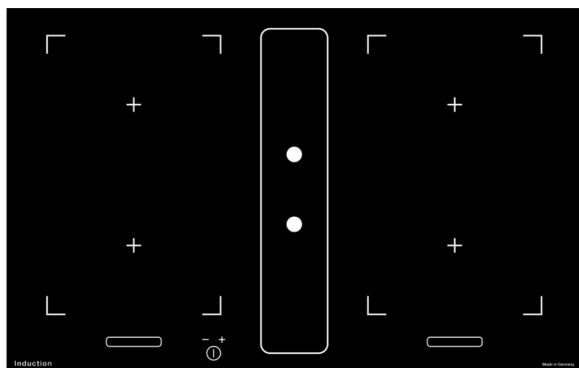

**Piano a induzione 80 con aspiratore - Integral Sli 80 ES**

SMS

EURO

**Fr. 2'990.-**  
 IVA incl. / CRA escl. Fr. 6.00

**Descrizione**

<b>Applicazione</b>	Domestico
<b>Posa libera/incasso</b>	A incasso
<b>Colore</b>	Inox
<b>Tipo di cornice</b>	cornice in acciaio inox