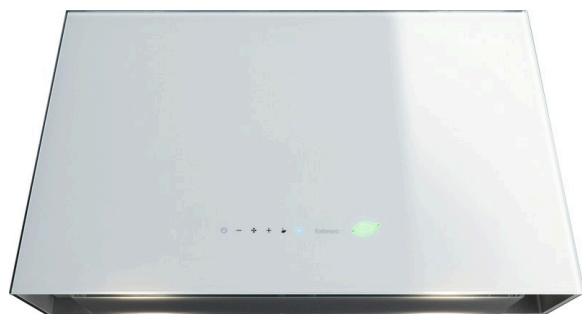

Dunstabzugshaube E-ION ▲ - LUMIERE ISOLA W

E.ion™ System. – Die einzigen Dunstabzugshauben, welche die Luft desinfizieren. Modernste Technik neutralisiert mittels E.ion® System Gerüche und Schadstoffe. Dank kontrollierter Ionisation wird das Ionengleichgewicht der Luft wieder hergestellt. Dies steigert die persönliche Vitalität.

Fr. 2'890.–
Inkl. MwSt. / ohne vRB Fr. 10.81

Beschreibung

Anwendung	Haushalt
Stand/Einbau	Standgerät
Farbe	Weiss
Automatische Steuerung	Ja
Umluft / Abluft	Umluft
Randabsaugen	Ja
Anzahl Geschwindigkeiten	4
Einbauart	Mit Kabeln an der Decke befestigt
Beleuchtung	Ja

▲ Selektiver Modellvertrieb. Exklusiv nur an Vertragspartner lieferbar.

Technische Daten

Luftmenge (Förderleistung) 450 m³/h

Geräuschwert	63 dB(A) re 1 pW
Anschluss	230 V
Frequenz	50 Hz
Strom	10 A
Leistung	140 W
Anschlusskabel	Ja
Gewicht	kg Netto: 32, Brutto: 35
Gerät	mm Höhe: 342 – Breite: 700 – Tiefe: 450
Inkl. Verpackung	mm Höhe: 560, Breite: 795, Tiefe: 480
EAN	8034122346960