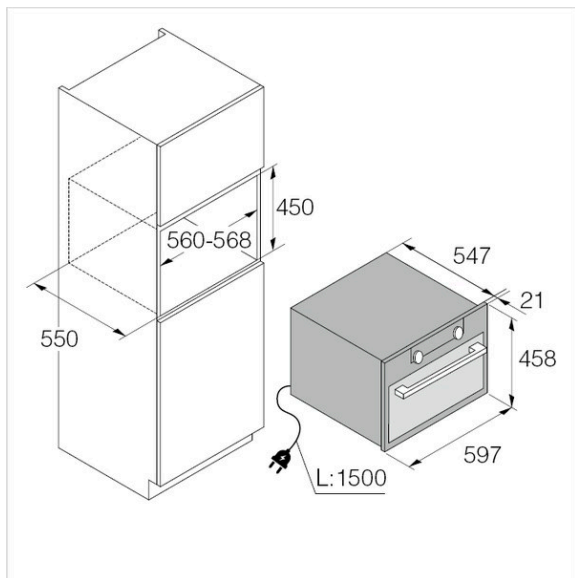

Combi Mikrowelle CRAFT ▲ - OCM 8487 A1

Inkl. Verpackung	mm	Höhe: 550, Breite: 660, Tiefe: 700
Nische	mm	Höhe: 450, Breite: 560, Tiefe: 550, Breite (max.): 568
EAN		3838782681332

Zubehör inbegriffen		
495912	Grillrost Premium, Edelstahl, 45.8 × 36 x 1.2 cm	160.–
442436	Backblech, Emaille, pyrolysefähig, 45.6×36x1.5cm	40.–
242138	Glasschale, 45.6 × 36 cm	85.–

OCM8487A 1 Skizze