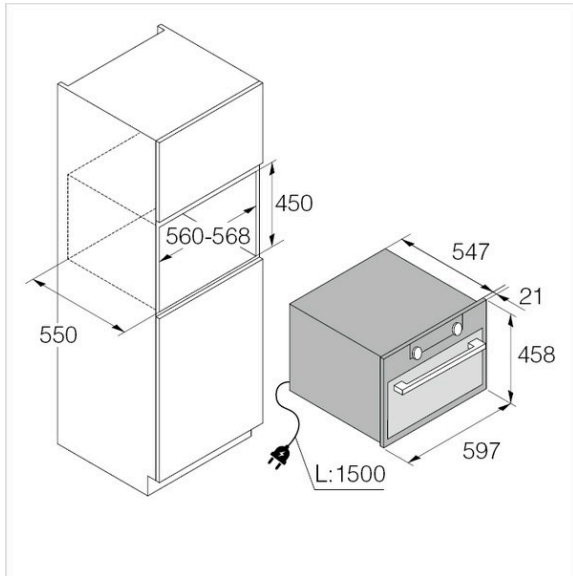

Combi Mikrowelle CRAFT ▲ - OCM 8487 A1

Inkl. Verpackung	mm	Höhe: 550, Breite: 660, Tiefe: 700
Nische	mm	Höhe: 450, Breite: 560, Tiefe: 550, Breite (max.): 568
EAN		3838782681332

Zubehör inbegriffen

495912	Grillrost Premium, Edelstahl, 45.8 × 36 x 1.2 cm	160.-
442436	Backblech, Emaille, pyrolysefähig, 45.6×36x1.5cm	40.-
242138	Glasschale, 45.6 × 36 cm	85.-

OCM8487A 1 Skizze