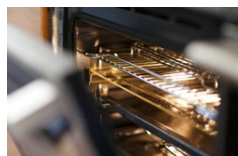

Microonde combinato CRAFT ▲ - OCM 8487BB

**Cucinare passo dopo passo** – Con la cottura passo dopo passo, è possibile combinare fino a tre funzioni in un unico programma di cottura. Selezionate diverse funzioni e impostazioni per creare un programma proprio come lo desiderate.

**Porte ultra fredde con funzione di chiusura e apertura morbida** – Le porte del forno offrono la massima sicurezza: con vetri di sicurezza anche quadrupli e un triplo rivestimento termoriflettente. Per il massimo comfort, la porta è dotata di smorzatori integrati per una chiusura e un'apertura delicate.

Fr. 2'990.–  
IVA incl. / CRA escl. Fr. 10.81

**Descrizione**

<b>Applicazione</b>	Domestico
<b>Posa libera/incasso</b>	A incasso
<b>Colore</b>	acciaio inox Black Steel spazzolato nero
<b>Comando</b>	Navigazione intuitiva con tasti e touch screen; 2 manopole girevoli
<b>Display</b>	Display TFT a colori retroilluminato da 6 pollici
<b>Programmi automatici</b>	Sì
<b>Numero di programmi</b>	120

**Programmi speciali**

Modalità preferiti (10 ricette preferite); funzione tempo aggiuntivo a fine cottura; cottura graduale (3 modalità di cottura concatenate in sequenza); modalità professionale/manuale; modalità automatica/modalità assistente; programmi personalizzati; accesso diretto ai 3 menù principali: Modalità di cottura – Extra – Microonde