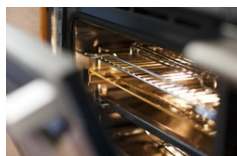

**Forno pirolitico ELEMENTS ▲ - OP 8678GH**

**Risparmiate tempo e fatica con l'autopulizia pirolitica** – Durante il programma di autopulizia con pirolisi, il forno si riscalda fino a 465 °C e trasforma i residui di cibo e grasso in cenere fine, facilmente rimovibile. Con questa funzione è possibile pulire anche le teglie.

A+

**123**  
Multi-stage  
cooking

**P**  
500°C

Fr. 3'490.–  
IVA incl. / CRA escl. Fr. 10.81

**Descrizione**

<b>Applicazione</b>	Domestico
<b>Posa libera/incasso</b>	A incasso
<b>Colore</b>	Vetro nero con effetto perla
<b>Comando</b>	interattivo; digitale
<b>Display</b>	Display TFT a colori retroilluminato da 6 pollici
<b>Numero di programmi</b>	82

**Programmi speciali**

Cottura graduale (3 modalità di cottura concatenate in sequenza); modalità preferiti per salvare le 10 ricette preferite; funzione di prolungamento del tempo a fine cottura; modalità professionale/manuale; modalità automatica/assistente; avvio ritardato; programmi personalizzati

**Numero di funzioni** 17

**Descrizione delle funzioni**

Aria calda, Aria calda ECO, Riscaldamento inf.+sup., Aria calda+riscaldamento inf. (Pizza), Riscaldamento inf. ventilato, Riscaldamento inf., Riscaldamento sup., Grill, Grill grande, Grill grande ventilato, Pro roast, Riscaldamento rapido, Scalda stoviglie, Scongelo, Mantieni in caldo, Pulizia a vapore, Pulizia pirolisi