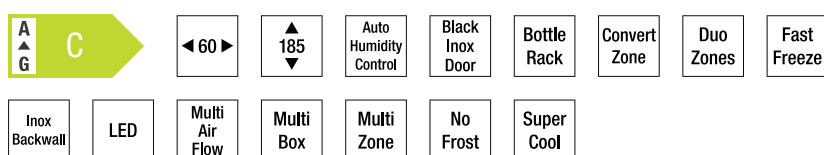

Automatic Humidity Control – Funzione automatica che mantiene a un livello ottimale l'umidità all'interno dei cassetti. Se l'umidità supera il 90%, si apre automaticamente una speciale membrana. Se l'umidità è inferiore al 90%, la membrana si chiude e impedisce all'umidità di fuoriuscire dal cassetto.

Multi Air Flow – Il sistema di ventilazione MultiFlow 360° distribuisce uniformemente l'aria nella cella frigorifera, per garantire una circolazione ottimale e le migliori condizioni di conservazione dei cibi.

Convert Zone – Grazie alla funzione Convert Zone potete godere di grande libertà nella conservazione degli alimenti nel vostro frigorifero combinato o congelatore. Potete impostare temperature da frigorifero anche nel vano congelatore, sfruttandolo come un'ulteriore zona di raffreddamento.