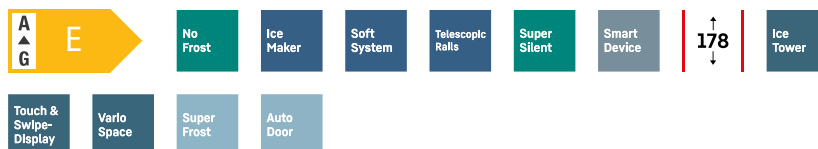

IceMaker avec arrivée d'eau fixe – La fabrique IceMaker à raccordement d'eau produit des glaçons de grande qualité et reconstitue vos réserves en permanence pour parer à toute éventualité.

Écran Touch & Swipe – Grâce à l'écran Touch & Swipe, vous pouvez commander votre appareil de façon intuitive et simple. Vous pouvez également contrôler la température tout aussi facilement. Et si vous n'utilisez pas activement l'écran ? Dans ce cas, l'écran indique simplement la température intérieure

NoFrost – Les appareils NoFrost offrent une prestation de froid de qualité professionnelle. Grâce au confort NoFrost, le dégivrage du congélateur n'est plus nécessaire.