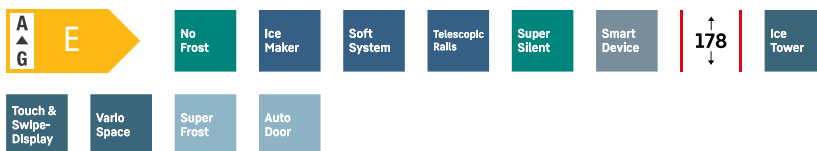

IceMaker con allacciamento idrico fisso – L'IceMaker con allacciamento idrico fisso eroga cubetti di ghiaccio di ottima qualità per ogni occasione.

display Touch & Swipe – Grazie al display Touch & Swipe, l'utilizzo del frigorifero è intuitivo e semplice. È inoltre possibile regolare la temperatura con la stessa facilità. E quando non si utilizza attivamente il display? Mostra la temperatura effettiva.

NoFrost – Grazie alla funzione NoFrost i cibi vengono congelati con aria di ricircolo raffreddata e l'umidità viene espulsa all'esterno. Il vano congelatore rimane sempre privo di ghiaccio e si evita la formazione di brina sugli alimenti congelati.