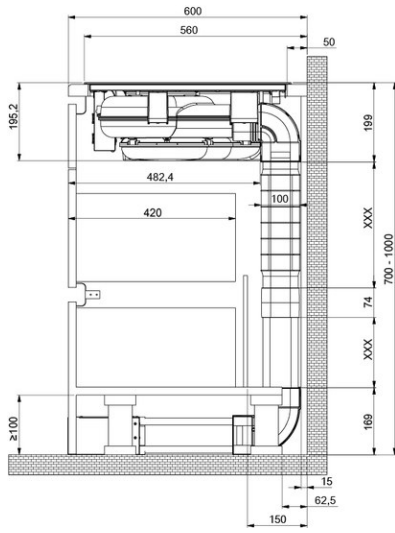

Induktion mit integriertem Abzug – Stylo

Fr. 4'990.–
 Inkl. MwSt. / ohne vRG Fr. 6.–

Beschreibung

Anwendung	Haushalt
Stand/Einbau	Einbaugerät
Steuerung	Touch Bedienung; Slider
Umluft / Abluft	Abluft; Umluft
Sicherheit	Ja; Kindersicherung
Anzahl Kochzonen	4
Art der Kochzone	Induktion
Flexible Kochzone	Ja
Beschreibung Kochzone	4 unabhängige Induktionskochfelder, darunter 2x2 flexible und modulare Kochzonen (Brücke) Vorne links: 190 x 210 mm / 2100 W (3000 W mit Boost) Hinten links: 190 x 210 mm / 2100 W (3000 W mit Boost) Vorne rechts: 190 x 210 mm / 2100 W (3000 W mit Boost) Hinten rechts: 190 x 210 mm / 2100 W (3000 W mit Boost)
Automatische Programme	Ja
Sonderprogramme	Ankochautomatik, Timer, Warmhalten, Pause, Kindersicherung, Brückenfunktion, Topferkennung, Grill, Recall-Funktion
Anzahl Geschwindigkeiten	9
Einbauart	Flächenbündig; Aufliegend
Rahmentyp	ohne Rahmen

Timer Ja

Technische Daten

Breitenorm	80 cm
Energieeffizienzklasse	A++
Fluiddynamische Effizienz	A
Fettabscheidgrad	A
Luftmenge (Förderleistung)	582 m³/h
Jahresverbrauch Energie	18,30 kWh
Geräuschwert	74 dB(A) re 1 pW
Leistung Kochen	7'200 W
Leistung Lüften	168 W
Anschluss	400 V, 400 V 2LNPE
Frequenz	50 Hz
Strom	16 A
Gerät	mm Höhe: 195 – Breite: 800 – Tiefe: 520
Ausschnitt	mm Breite: 750, Tiefe: 490
EAN	4250930407738

Induktion mit integriertem Abzug – Stylo

Hinweis:
Es muss eine Aussparung mit der Breite 235 mm und Tiefe 40 mm für den Flachkanal in den Schrankboden eingearbeitet werden.