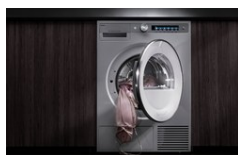

Asciugatrice LOGIC ▲ - T 409HS W

Il vapore è una cura naturale – Con il vapore è possibile trattare camicie, giacche e pantaloni in modo molto efficace e delicato allo stesso tempo. Un modo semplice per liberare la vostra camicia preferita dalle pieghe. Il programma può essere utilizzato anche per rinfrescare i capi non ancora lavati.

Butterfly Drying™ – I trascinatori Butterfly Drying™ all'interno dell'asciugatrice imprimono delicatamente al bucato un movimento a forma di otto. In questo modo i capi di biancheria sono distribuiti in modo ottimale, permettendo un flusso d'aria uniforme e impedendo che la biancheria si impigli.

9 kg

Fr. 2'790.–
 IVA incl. / CRA escl. Fr. 28.11

Descrizione

Applicazione	Domestico
Posa libera/incasso	Posa libera
Tipologia	Tecnologia pompa a calore
Colore	Bianco
Materiale pannello frontale	Aluminio
Materiale cestello	Inox
Comando	Tasti
Display	segni bianchi su sfondo nero; Schermo LCD
Sicurezza presente	Sì; Sicurezza bambini; chiusura di sicurezza della porta
Numero di programmi	16
Segnale fine del programma	Sì
Motore a induzione	Sì
Struttura	5 cuscinetti a sfera
Caricamento	Frontale
Cerniera della porta	Destra modificabile
Generatore di vapore	Sì
Scarico dell'acqua	Serbatoio dell'acqua; Diretto
Illuminazione disponibile	Sì; Illuminazione interna