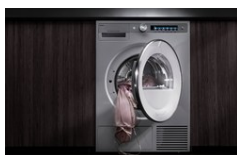

**Asciugatrice STYLE ▲ - T 608HX S**

**Il vapore è una cura naturale** – Con il vapore è possibile trattare camicie, giacche e pantaloni in modo molto efficace e delicato allo stesso tempo. Un modo semplice per liberare la vostra camicia preferita dalle pieghe. Il programma può essere utilizzato anche per rinfrescare i capi non ancora lavati.

**Butterfly Drying™** – I trascinatori Butterfly Drying™ all'interno dell'asciugatrice imprimono delicatamente al bucato un movimento a forma di otto. In questo modo i capi di biancheria sono distribuiti in modo ottimale, permettendo un flusso d'aria uniforme e impedendo che la biancheria si impigli.

8 kg

Fr. 3'390.–  
 IVA incl. / CRA escl. Fr. 28.11

**Descrizione**

<b>Applicazione</b>	Domestico
<b>Posa libera/incasso</b>	Posa libera
<b>Tipologia</b>	Tecnologia pompa a calore
<b>Colore</b>	Inox
<b>Materiale pannello frontale</b>	Aluminio
<b>Materiale cestello</b>	Inox
<b>Comando</b>	Tasti
<b>Display</b>	display a colori TFT con sfondo nero
<b>Sicurezza presente</b>	Sì; Sicurezza bambini; chiusura di sicurezza della porta
<b>Numero di programmi</b>	18
<b>Segnale fine del programma</b>	Sì
<b>Motore a induzione</b>	Sì
<b>Struttura</b>	5 cuscinetti a sfera
<b>Caricamento</b>	Frontale
<b>Cerniera della porta</b>	Destra modificabile
<b>Generatore di vapore</b>	Sì
<b>Scarico dell'acqua</b>	Serbatoio dell'acqua; Diretto
<b>Illuminazione disponibile</b>	Sì; Illuminazione interna