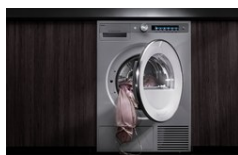

Séchoir STYLE ▲ - T 608HX W 8Y

La vapeur est un soin naturel – La vapeur est un moyen très efficace et délicat de prendre soin de vos chemises, vestes et pantalons. Un moyen simple d'obtenir des chemises sans faux plis mais aussi de rafraîchir des vêtements qui n'ont pas besoin d'être lavés.

Butterfly Drying™ – Ce système empêche le linge de se mettre en boule et de se froisser de manière excessive. Les deux pales Butterfly Drying™ brassent doucement le linge en un mouvement continu en huit pour bien séparer les vêtements et laisser l'air circuler de manière uniforme.

Fr. 4'807.80
TVA incl. / excl. CAR Fr. 28.11

8 kg

Description

Application	ménager
Pose libre/ encastrable	pose libre
Typologie	pompe à chaleur
Couleur	blanc
Matériau panneau avant	aluminium
Matériau Tambour	acier inox
Commande	boutons
Display	écran couleur TFT sur fond noir
Sécurité	oui; Sécurité enfants, fermeture de porte sécurisée
Nombre de programmes	18
Signal de fin de programme	Oui
Moteur à induction	oui
Construction	5 roulements à billes
Loading	Front
Charnières de porte	droite réversible
Générateur de vapeur	oui
Évacuation d'eau	Réservoir d'eau; Directe
Éclairage	oui; éclairage intérieur
Départ différé	oui
Séchage Butterfly	oui
Capteur d'humidité	oui