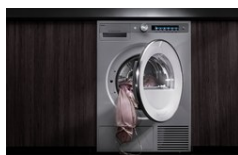

Asciugatrice STYLE ▲ - T 608HX W 8Y

Il vapore è una cura naturale – Con il vapore è possibile trattare camicie, giacche e pantaloni in modo molto efficace e delicato allo stesso tempo. Un modo semplice per liberare la vostra camicia preferita dalle pieghe. Il programma può essere utilizzato anche per rinfrescare i capi non ancora lavati.

Butterfly Drying™ – I trascinatori Butterfly Drying™ all'interno dell'asciugatrice imprimono delicatamente al bucato un movimento a forma di otto. In questo modo i capi di biancheria sono distribuiti in modo ottimale, permettendo un flusso d'aria uniforme e impedendo che la biancheria si impigli.

Asciugatrice a pompa di calore – Le asciugatrici a pompa di calore sono sistemi chiusi in cui l'aria di processo circola costantemente nell'asciugatrice. In questo modo, funzionano con la massima efficienza energetica e sono adatti anche a spazi limitati.

Fr. 4'807.80
 IVA incl. / CRA escl. Fr. 28.11

8 kg

Descrizione

Applicazione	Domestico
Posa libera/incasso	Posa libera
Tipologia	Tecnologia pompa a calore
Colore	Bianco
Materiale pannello frontale	Aluminio
Materiale cestello	Inox
Comando	Tasti
Display	display a colori TFT con sfondo nero
Sicurezza presente	Sì; Sicurezza bambini; chiusura di sicurezza della porta
Numero di programmi	18
Segnale fine del programma	Sì
Motore a induzione	Sì
Struttura	5 cuscinetti a sfera
Caricamento	Frontale
Cerniera della porta	Destra modificabile
Generatore di vapore	Sì
Scarico dell'acqua	Serbatoio dell'acqua; Diretto
Illuminazione disponibile	Sì; Illuminazione interna
Avvio ritardato	Sì
Asciugatura Butterfly	Sì
Sensore di umidità	Sì