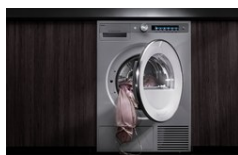

Séchoir STYLE ▲ - T 608HX W

La vapeur est un soin naturel – La vapeur est un moyen très efficace et délicat de prendre soin de vos chemises, vestes et pantalons. Un moyen simple d'obtenir des chemises sans faux plis mais aussi de rafraîchir des vêtements qui n'ont pas besoin d'être lavés.

Butterfly Drying™ – Ce système empêche le linge de se mettre en boule et de se froisser de manière excessive. Les deux pales Butterfly Drying™ brassent doucement le linge en un mouvement continu en huit pour bien séparer les vêtements et laisser l'air circuler de manière uniforme.

8 kg

Fr. 3'190.–

TVA incl. / excl. CAR Fr. 28.11

Description

Application	ménager
Pose libre/ encastrable	pose libre
Typologie	pompe à chaleur
Couleur	blanc
Matériau panneau avant	aluminium
Matériau Tambour	acier inox
Commande	boutons
Display	écran couleur TFT sur fond noir
Sécurité	oui; Sécurité enfants, fermeture de porte sécurisée
Nombre de programmes	18
Signal de fin de programme	Oui
Moteur à induction	oui
Construction	5 roulements à billes
Loading	Front
Charnières de porte	droite réversible
Générateur de vapeur	oui
Évacuation d'eau	Réservoir d'eau; Directe
Éclairage	oui; éclairage intérieur