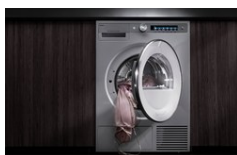

**Asciugatrice STYLE ▲ - T 608HX W**

**Il vapore è una cura naturale** – Con il vapore è possibile trattare camicie, giacche e pantaloni in modo molto efficace e delicato allo stesso tempo. Un modo semplice per liberare la vostra camicia preferita dalle pieghe. Il programma può essere utilizzato anche per rinfrescare i capi non ancora lavati.

**Butterfly Drying™** – I trascinatori Butterfly Drying™ all'interno dell'asciugatrice imprimono delicatamente al bucato un movimento a forma di otto. In questo modo i capi di biancheria sono distribuiti in modo ottimale, permettendo un flusso d'aria uniforme e impedendo che la biancheria si impigli.

8 kg

Fr. 3'190.–  
 IVA incl. / CRA escl. Fr. 28.11

**Descrizione**

<b>Applicazione</b>	Domestico
<b>Posa libera/incasso</b>	Posa libera
<b>Tipologia</b>	Tecnologia pompa a calore
<b>Colore</b>	Bianco
<b>Materiale pannello frontale</b>	Aluminio
<b>Materiale cestello</b>	Inox
<b>Comando</b>	Tasti
<b>Display</b>	display a colori TFT con sfondo nero
<b>Sicurezza presente</b>	Sì; Sicurezza bambini; chiusura di sicurezza della porta
<b>Numero di programmi</b>	18
<b>Segnale fine del programma</b>	Sì
<b>Motore a induzione</b>	Sì
<b>Struttura</b>	5 cuscinetti a sfera
<b>Caricamento</b>	Frontale
<b>Cerniera della porta</b>	Destra modificabile
<b>Generatore di vapore</b>	Sì
<b>Scarico dell'acqua</b>	Serbatoio dell'acqua; Diretto
<b>Illuminazione disponibile</b>	Sì; Illuminazione interna