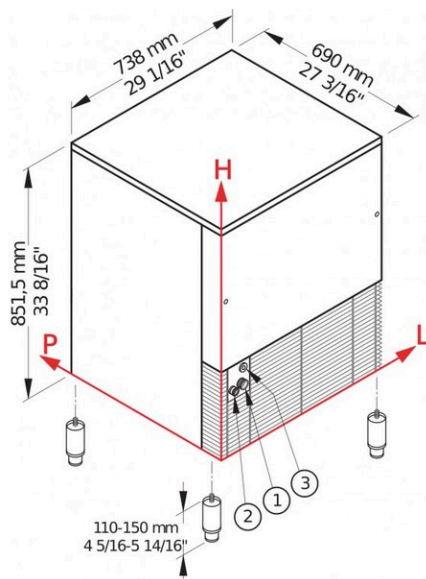

Kieseisautomat ▲ - TB 1404 W HC

Leistung Eisproduktion

		Wassertemperatur		
		7° C	15° C	21° C
Lufttemperatur	10° C	153 kg		
	21° C		142 kg	
	32° C			117 kg