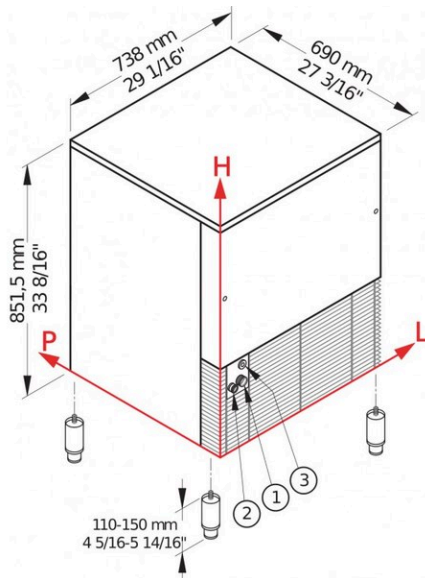

Automate à Pépites de glace ▲ - TB 1404 W HC

Performance production de glace

		Température eau		
		7° C	15° C	21° C
Température air	10° C	153 kg		
	21° C		142 kg	
	32° C			117 kg