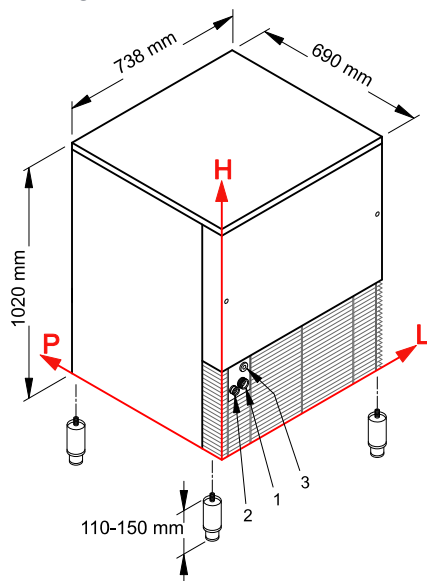

## Description

|                                 |                       |
|---------------------------------|-----------------------|
| <b>Application</b>              | commercial            |
| <b>Pose libre/ encastrable</b>  | pose libre            |
| <b>Couleur</b>                  | inox                  |
| <b>Commande</b>                 | régulation mécanique  |
| <b>Système de réfrigération</b> | air                   |
| <b>Réfrigérant</b>              | R290                  |
| <b>Type de glace</b>            | pépites de glace      |
| <b>Ice mould / Pebbles</b>      | Pépites env. 7x8x16mm |

## Données techniques

|                              |            |
|------------------------------|------------|
| <b>Classe climatique</b>     | 5          |
| <b>Production de glace</b>   | 146 kg/24h |
| <b>Capacité de réservoir</b> | 50 kg      |
| <b>Pression de l'eau bar</b> | 1 – 6      |
| <b>Consommation d'eau</b>    | 1 l/kg     |

|                             |    |   |
|-----------------------------|----|---|
| <b>Température de l'eau</b> | °C | 3 – 32  |
| <b>Niveau sonore</b>        |    | 55 dB(A) re 1 pW                                |
| <b>Raccordement</b>         |    | 230 V, PN                                       |
| <b>Fréquence</b>            |    | 50 Hz   |
| <b>Courant</b>              |    | 10 A  |
| <b>Puissance</b>            |    | 720 W   |
| <b>Poids</b>                | kg | Net: 94, Brut: 105                              |
| <b>Pieds réglables</b>      |    | oui; 110 mm – 150 mm                            |
| <b>Appareil</b>             | mm | Hauteur: 1'020 – Largeur: 738 – Profondeur: 690 |
| <b>Emballage inclus</b>     | mm | Hauteur: 1'185, Largeur: 780, Profondeur: 735   |

Automate à Pépites de glace ▲ - TB 1405 A HC

TB1404\_Skizze.svg

Les mesures se réfèrent à l'angle L-H

- 1) Raccordement d'eau: 104 x 247 mm / 3/4"
- 2) Evacuation d'eau: 53 x 240 x 24 mm
- 3) Raccordement électrique: 92 x 319 mm