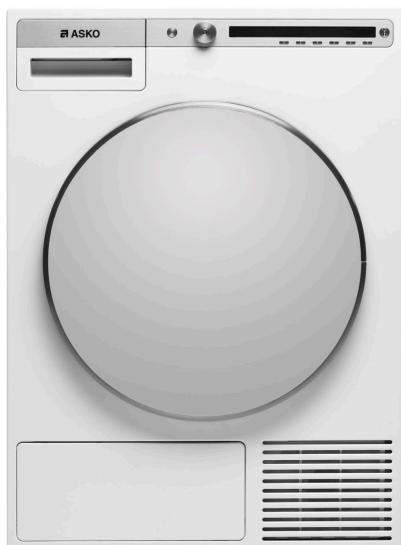

Wäschetrockner MFH ▲ - TDC 1781H W/1

Wärmepumpentrockner – Wärmepumpen-Trockner sind geschlossene Systeme, in denen die Prozessluft ständig im Wäschetrockner zirkuliert. Auf diese Weise arbeiten sie mit höchster Energieeffizienz und eignen sich auch für begrenzte Platzverhältnisse.

Butterfly Drying™ – Die Butterfly Drying™ Trommelrippen bewegen die Wäsche sanft in Form einer Acht. Auf diese Weise werden die Wäschestücke optimal verteilt, sodass ein gleichmässiger Luftdurchfluss ermöglicht und ein Verheddern der Wäsche verhindert wird.

8 kg

Fr. 3'990.–
Inkl. MwSt. / ohne vRB Fr. 28.11

Beschreibung

Anwendung	Haushalt
Stand/Einbau	Standgerät
Typologie	Wärmepumpe-Technologie
Farbe	Weiss
Material Frontplatte	Aluminium
Material Trommel	Edelstahl
Steuerung	Drehknopf; Knöpfe
Display	weisse Zeichen auf schwarzem Hintergrund; LCD-Bildschirm
Sicherheit	Ja; Kindersicherung, Abschaltvorrichtung bei Überhitzung
Automatische Programme	Ja
Anzahl Programme	11
Sonderprogramme	Extra, Trocken, Normal, Bügeltrocken, Jeans, Synthetik, Handtücher, Daunen, Bettwäsche, Hemden, Quick Pro
Programmende-Signal	Ja; Optisch/Akustisch
Induktionsmotor	Ja
Loading	Front
Türanschlag	Rechts wechselbar
Wasserablauf	Wasserbehälter; Direkt